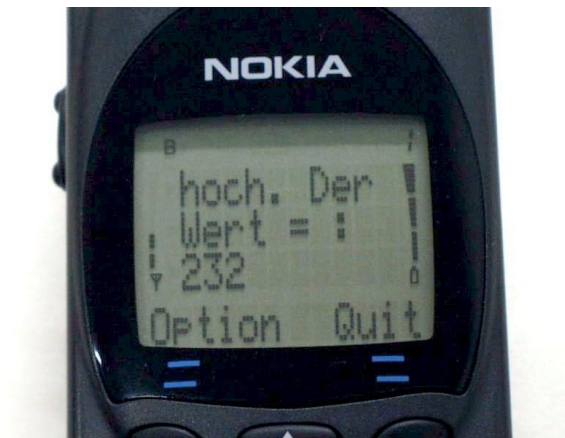

NEU

SMS und Pager für S5612, S5614

**SMS und Pager
damit wichtige Meldungen
von unseren Geräten
Sie auch unterwegs
erreichen können**

Funktionen

- Funktionsbaustein für direktes Absenden von SMS und Pager Meldungen aus SEAL Mess-, Steuer- und Regelgeräten
- Einfache Einbindung in grafische Benutzerprogramme
- Analoge Werte, die eine Meldung ausgelöst haben, können mitgesendet werden
- Unterstützt von allen SEAL Mess- und Regelgeräten mit ISDN Interface
- Die Zugangsnummer der SMS oder Pager Zentrale kann vom Anwender einfach umkonfiguriert werden.
- Ereignisse können gleichzeitig an beliebig viele Empfänger gemeldet werden.