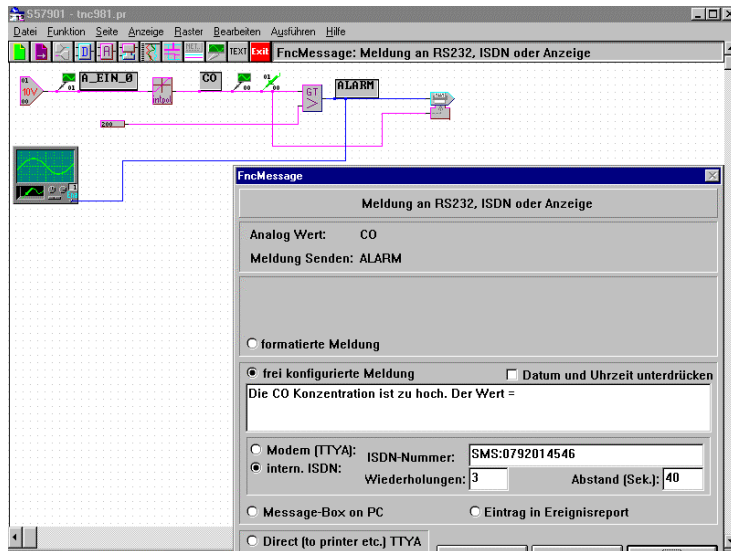

NEU

SMS und Pager für S5612, S5614

**SMS und Pager
damit wichtige Meldungen
von unseren Geräten
Sie auch unterwegs
erreichen können**

Funktionen

- Funktionsbaustein für direktes Absenden von SMS und Pager Meldungen aus SEAL Mess-, Steuer- und Regelgeräten
- Einfache Einbindung in grafische Benutzerprogramme
- Analoge Werte, die eine Meldung ausgelöst haben, können mitgesendet werden
- Unterstützt von allen SEAL Mess- und Regelgeräten mit ISDN Interface
- Die Zugangsnummer der SMS oder Pager Zentrale kann vom Anwender einfach umkonfiguriert werden.
- Ereignisse können gleichzeitig an beliebig viele Empfänger gemeldet werden.